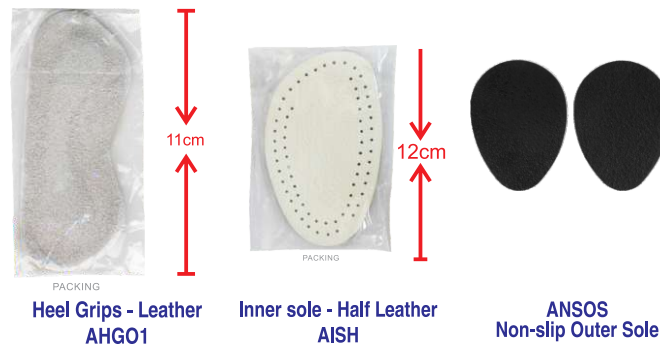

## INSTANT SHINE SPONGES

ISS-N

ISS-B

ISS

## HEEL GRIPS & SOLES

Heel Grips - Leather  
AHG01

Inner sole - Half Leather  
AISH

ANSOS  
Non-slip Outer Sole

CONTACT 021 704 2000 / 021 703 0788 or 082 040 1537 • [sandy@shoehandfootcare.co.za](mailto:sandy@shoehandfootcare.co.za)